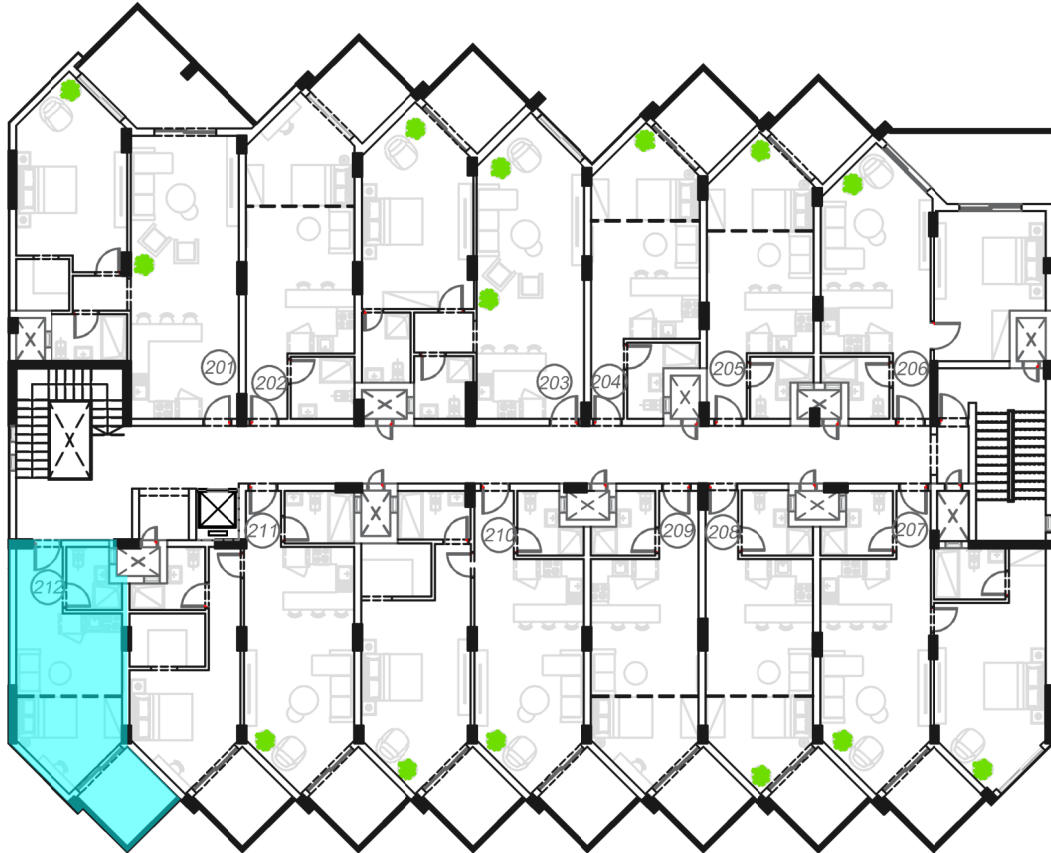

Building B22  
Second Floor  
Unit 212  
Studio  
Area= 54 m<sup>2</sup>

الطرف الثانى ( المشتري )

الطرف الاول ( المالك )

Building B22  
Second Floor  
Unit 212  
Studio  
Area= 54 m<sup>2</sup>

الطرف الثاني ( المشتري )

الطرف الاول ( المالك )